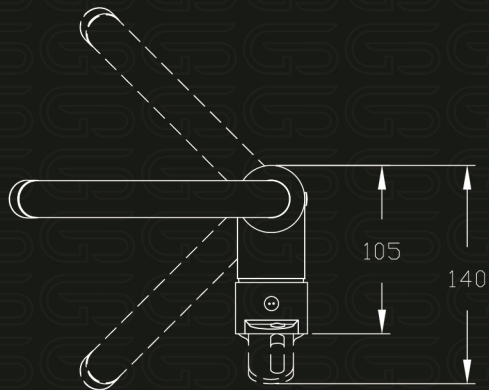

# Open Sky

Family

Model Code  
GS L1086-ND-CP

خلط حوض يد واحدة قنطرة ماسورة متحركة بدون الفيداج  
Single Lever Basin mixer With Swivel Tube Spout Without Push-up Waste

CP GP BP RGP

Product Family : **Open Sky**  
 Product Code : **GS L 1086-ND-CP**  
 Product Color : **Nickel chrome plated**  
 Available Color : **CP** **GP** **BP** **RGP**

Product Type : **Basin Mixer**  
 Main Material : **Brass**  
 Flexible Hose : **G1/2"**