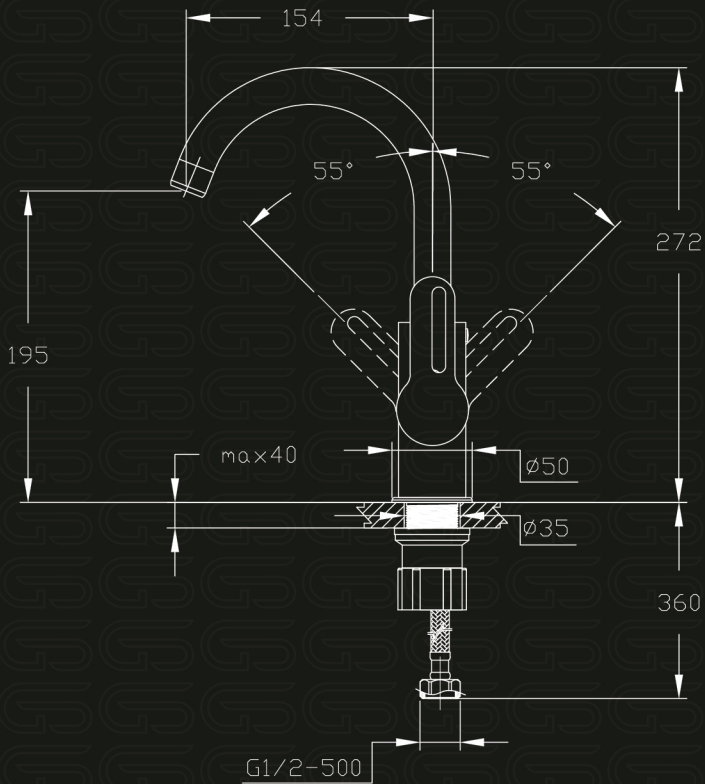

# Open Sky

Family

Model Code  
GS L1086-ND-CP

خلط حوض يد واحدة قنطرة ماسورة متحركة بدون الفيداج  
Single Lever Basin mixer With Swivel Tube Spout Without Push-up Waste

CP GP BP RGP

Product Family : **Open Sky**  
 Product Code : **GS L 1086-ND-CP**  
 Product Color : **Nickel chrome plated**  
 Available Color : **CP** **GP** **BP** **RGP**

Product Type : **Basin Mixer**  
 Main Material : **Brass**  
 Flexible Hose : **G1/2"**